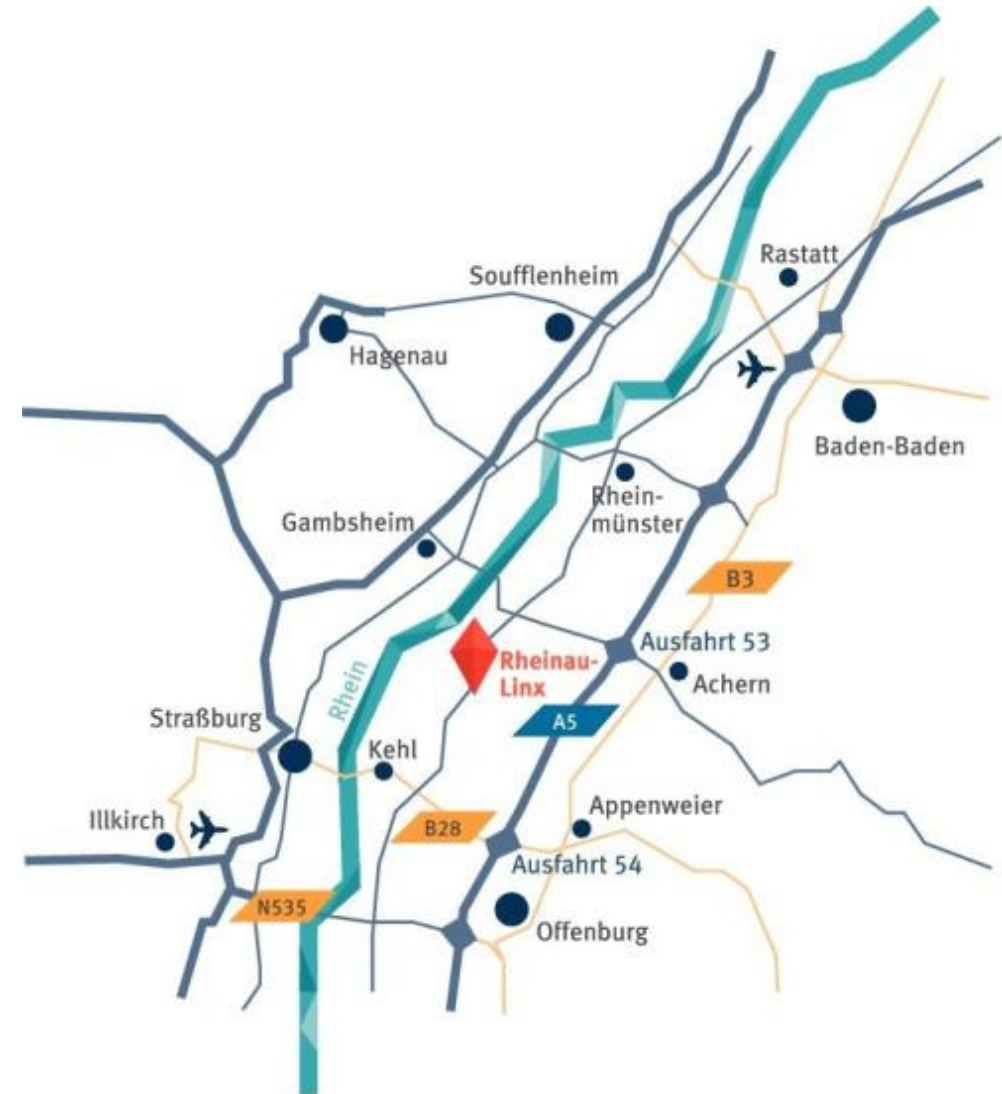

Kontakt

World of Living
Am Erlenpark 1
77866 Rheinau-Linx
<http://www.world-of-living.de>

Ute Labarrère
Convention-Management

Tel.: + 49 (0) 78 53 – 8 38 03
ute.labarrere@world-of-living.de

Eine ganze Welt für Ihre Veranstaltung